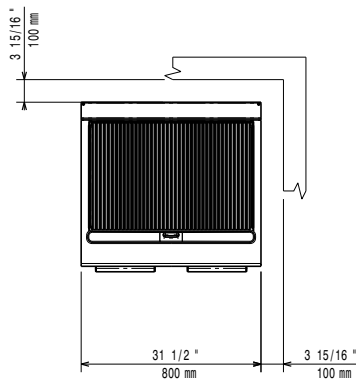

Előlnézet

Oldalnézet

EQ = Ekvipotenciális csavar
 G = Gázcsatlakozás

Felülnézet

Gáz

Gázteljesítmény:	371238 (E7GRGHGCFU)	16 kW
Standard gáz típus:		Földgáz
Opcionális gáz típus:		LPG; Városi gáz
Gáz bemenet:		3/4"
Földgáz - nyomás:		7" w.c. (17.4 mbar)
LPG gáz nyomás:		11" w.c. (27.7 mbar)

Technikai információ:

Nettó súly:	75 kg
Szállítási súly:	97 kg
Szállítási magasság:	1180 mm
Szállítási szélesség:	820 mm
Szállítási mélység:	860 mm
Szállítási térfogat:	0.83 m ³

Ha a készülék egy hőmérsékletre érzékeny berendezés mellé kerül, akkor ajánlott 150 mm-es távolságot hagyni a kettő között.