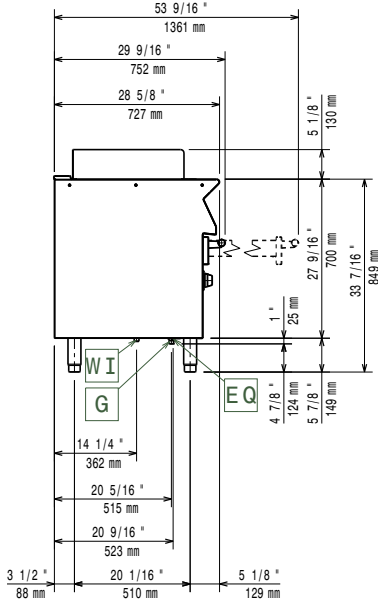

Oldalnézet

EQ = Ekvipotenciális csavar
G = Gázcsatlakozás